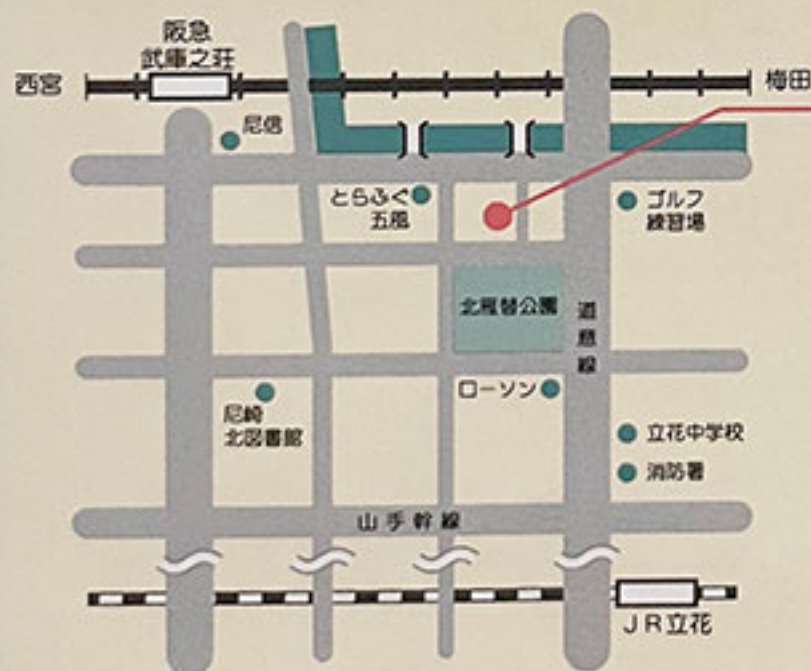

# 東針灸接骨院

# 090-5671-5545

ご予約・お問い合わせお待ちしております。  
定休日や施術中つながらない場合はおにかえしのお電話とさせていただきます。

東針灸接骨院  
併設 エステサロン

尼崎市南武庫之荘2丁目9-7

武庫之荘駅  
より  
徒歩6分

駐車スペース  
2台分あり

整骨

針灸